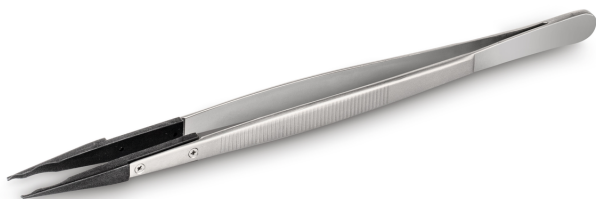

KERN 315-247

KERN

Pincette pour saisir sûrement les petits poids de contrôle

Catégorie

Marque	KERN
Catégorie de produits	Accessoires pour poids de contrôle
Groupe de produit	Brucelles

Forme de construction

Matériau	acier inox, plastique
----------	-----------------------

Conditions environnementales

Température ambiante [Max]	140 °C
----------------------------	--------

Emballage & expédition

Délais de livraison	1 d
Dimensions emballage (L×P×H)	135×15×10 mm
Poids net	0,02 kg
Mode de livraison	Service de colis
Poids net env.	0,05 kg
Poids brut env.	0,05 kg
Poids d'expédition	0,1 kg