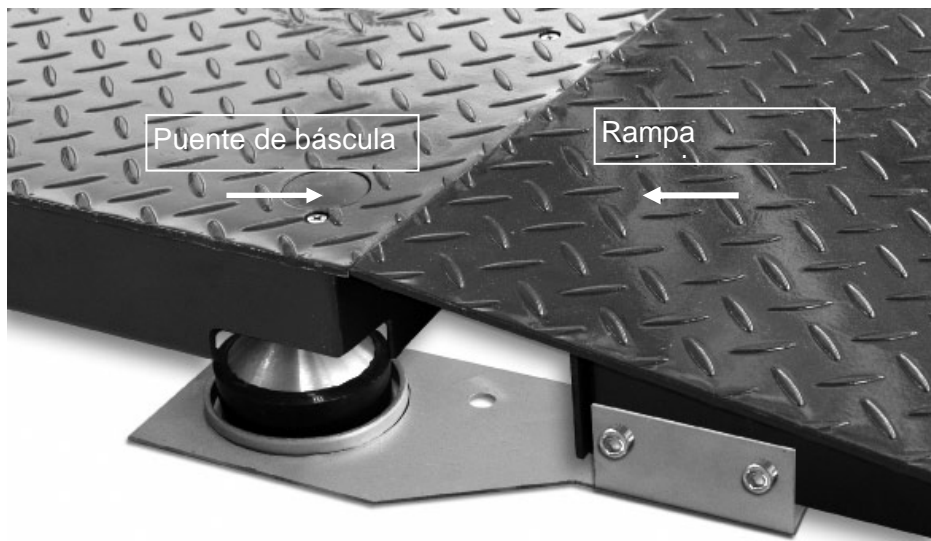

## Rampa de subida

### KERN BVBP-A02/A03

Versión 1.0

02/2008

E

BVBP-A02/A03-IA-s-0810

**Instrucción de montaje**  
**Rampa de subida**

**Accesorios:**

Plancha para ser montada en el puente de báscula, 2 tornillos

**Dimensiones:**

BVBP-A02	BVBP-A03
SxGxW 1000 x 840 x 125	SxGxW 1250 x 840 x 125