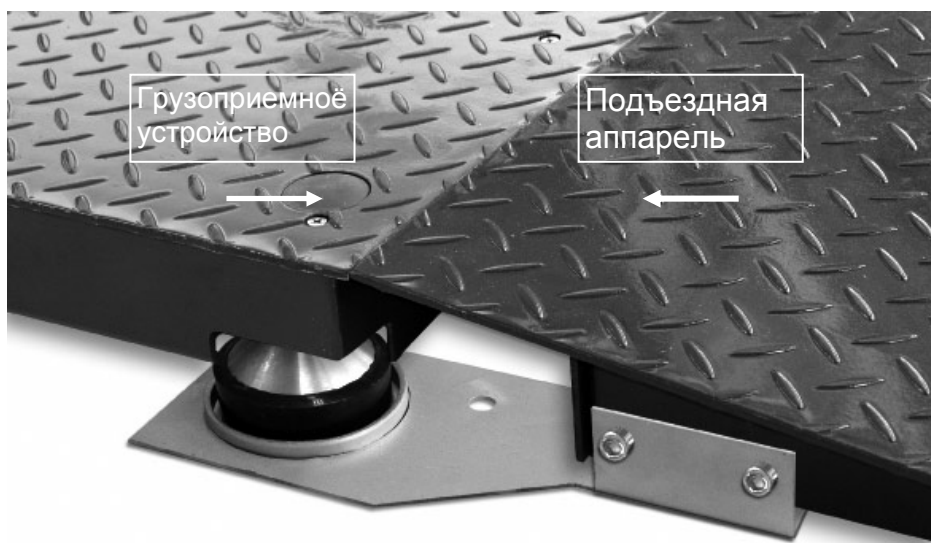

KERN BVBP-A02/A03

Версия 1.0

02/2008

RUS

BVBP-A02/A03-IA-rus-0810

Инструкция по монтажу
Подъездная аппарель

Принадлежности:

Металлический лист для крепления на грузоприемном устройстве, 2 болта

Размеры:

BVBP-A02	BVBP-A03
ШхГхВ 1000 x 840 x 125	ШхГхВ 1250 x 840 x 125