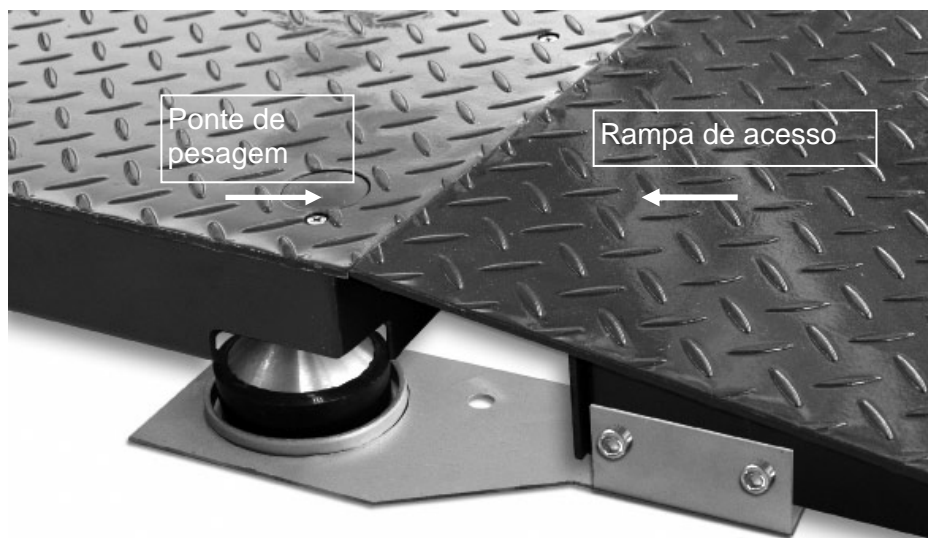

Rampa de acesso

KERN BVBP-A02/A03

Versão 1.0

02/2008

P

BVBP-A02/A03-IA-p-0810

Instrução de montagem
Rampa de acesso

Acessórios:

Chapa para montar na ponte de pesagem, 2 parafusos

Medidas:

BVBP-A02	BVBP-A03
LxPxA 1000 x 840 x 125	LxPxA 1250 x 840 x 125