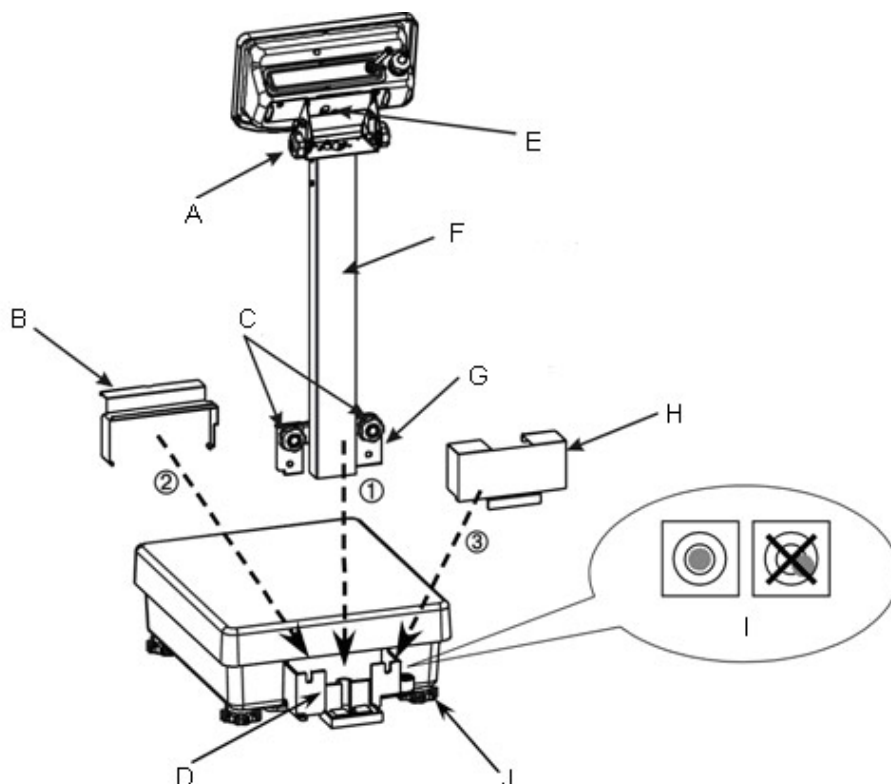

FEJ-A05-BA-pl-0610

PL

KERN FEJ-A05

Wersja 1.0 03/2006

Instrukcja montażu statywu

Wskazówka montażowa dotycząca zastosowania statywu

- A** Pokrętko do pozycjonowania wyświetlacza
- B** Osłona zasobnika kabla
- C** Pokrętki
- D** Zasobnik kabla
- E** Śruba zabezpieczająca, do mocowania wyświetlacza. Koniecznie założyć!
- F** Tunel kablowy, do umieszczenia kabla. Odkręcić 6 śrub po bokach.
- G** Uchwyt statywu
- H** Osłona uchwytu statywu
- I** Libelka (poziomnica)
- J** Łapy ze śrubami

Widok z boku: