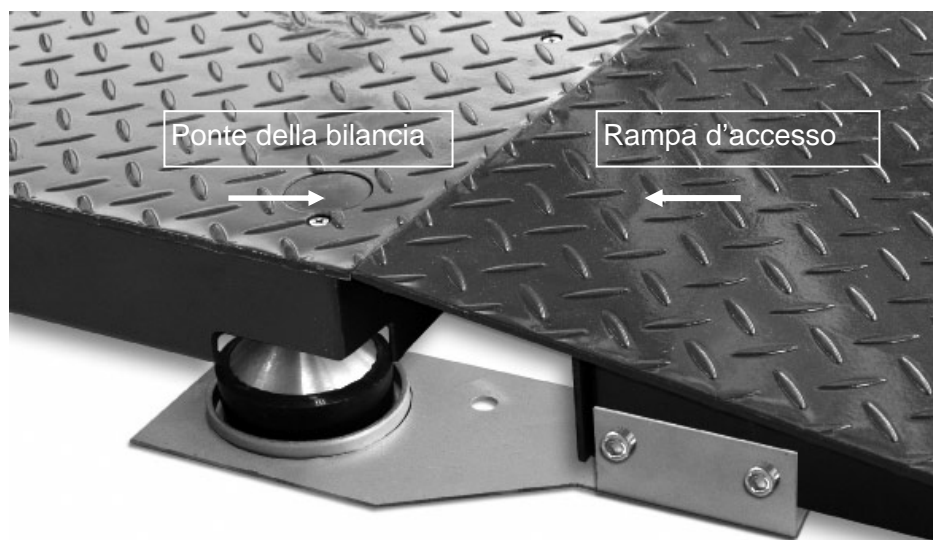

Rampa d'accesso

KERN BVBP-A02/A03

Versione 1.0

02/2008

I

BVBP-A02/A03-IA-i-0810

Istruzione di montaggio
Rampa d'accesso

Accessoria:

La lamiera per fissare sul ponte della bilancia, 2 viti

Dimensione:

BVBP-A02	BVBP-A03
LxGxA 1000 x 840 x 125	LxGxA 1250 x 840 x 125