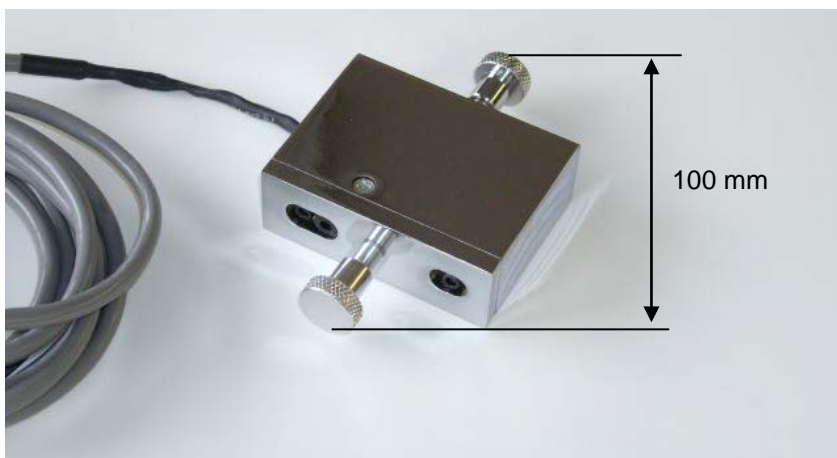

## FH 10 EXT - FH 500 EXT Abmessungen

---

### Abmessungen

L x B x H:

76 x 65 x 22 mm

Kabellänge: 2 m

Externer Sensor mit Zubehör für Drucktests.