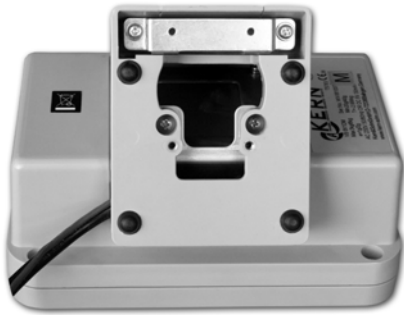

Montage statif - Afficheur:

1. Dévisser le pied de table de l'afficheur