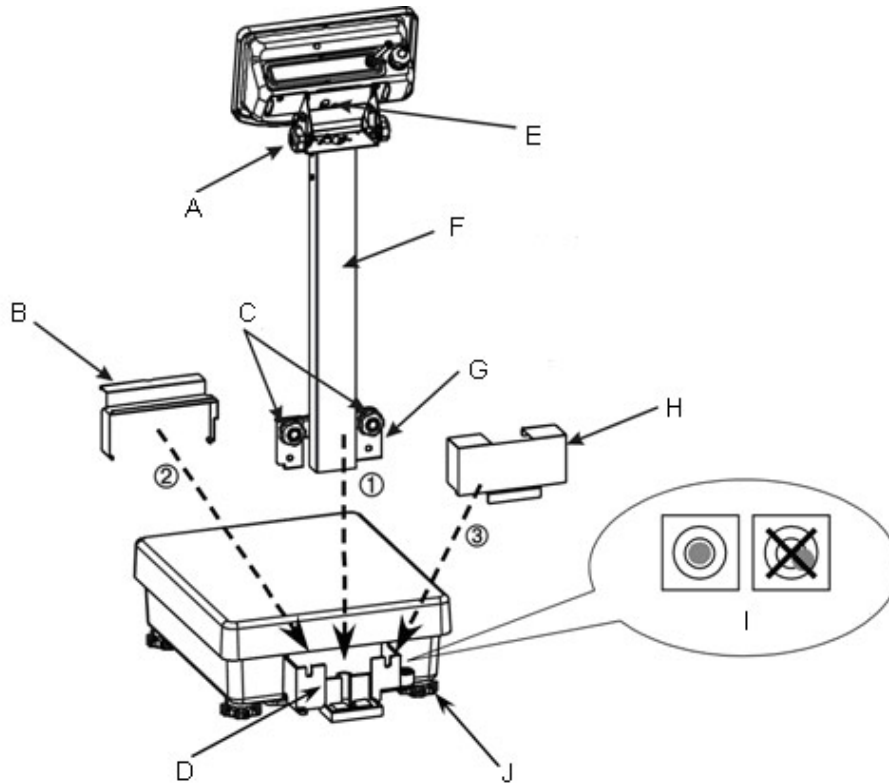

FEJ-A05-BA-nl-0610

Montageaanwijzing betreffende het gebruik van het statief

- A** Knop voor positioneren van het display
- B** Bescherming van de kabelcontainer
- C** Draaiknoppen
- D** Kabelcontainer
- E** Beschermingsschroef voor bevestiging van het display. Noodzakelijk opleggen!
- F** Kabelbuis voor plaatsing van de kabel. 6 schroeven aan de kanten losdraaien.
- G** Statiefgreep
- H** Bescherming van de statiefgreep
- I** Libel (waterpas)
- J** Schroefvoeten

Zijaanzicht: