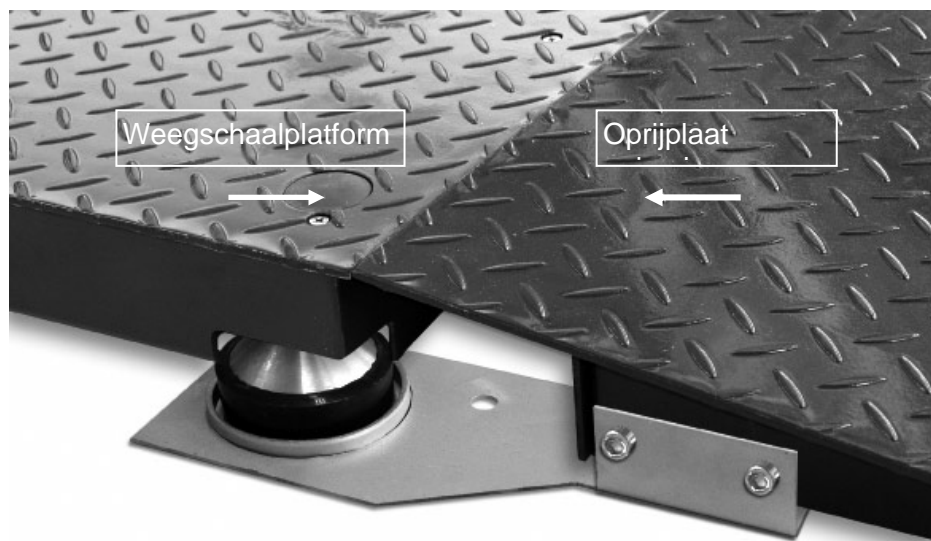

BVBP-A02/A03-IA-nl-0810

Montageaanwijzing
Oprijplaat

Toebehoren:

Metaalplaat voor bevestiging op de weegschaalplatform, 2 schroeven

Afmetingen:

BVBP-A02	BVBP-A03
SxGxW 1000 x 840 x 125	SxGxW 1250 x 840 x 125