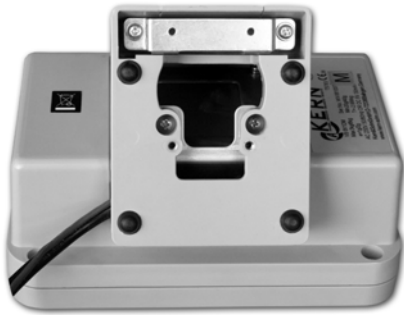

KERN BVBP-A01

Versie 1.0

02/2008

NL

BVBP-A01-IA-nl-0810

KERN BVBP-A01

Versie 1.0 02/2008

Installatie-instructies Statief

In de hoogte verstelbaar statief, maximale hoogte 1550 mm

Omvang van de levering - montage statief:

| | | |
|--|---|---|
| | <p>1. Individuele onderdelen in overeenstemming met afbeelding monteren</p> | <p>2. Houder voor het displaygedeelte vastschroeven</p> |
| | | |

Montage statief - afleesinstrument:

1. Tafelpoot van het afleesinstrument losschroeven

2. Afdekplaat losschroeven en door de afdekplaat van het statief vervangen

3. Afdekplaat vastschroeven

4. Statiefhouder in overeenstemming met afbeelding op de afdekplaat schroeven

5. Afleesinstrument met de borgschroef (1) aan het statief bevestigen.

6. Draaiknoppen (2, 3) voor de positionering van het display indraaien