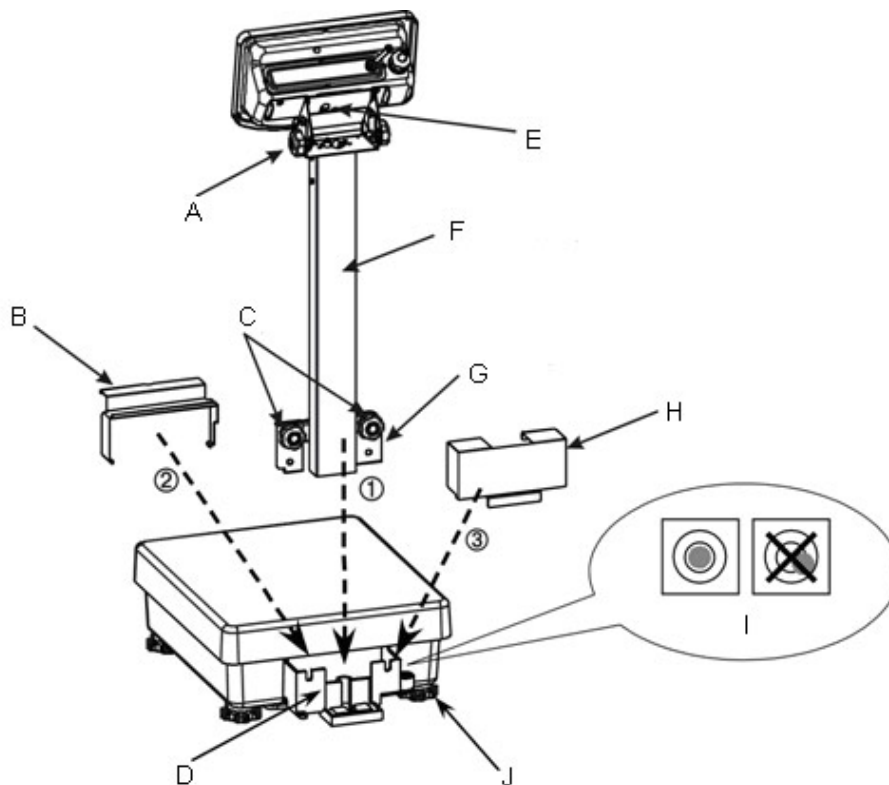

FEJ-A05-BA-cz-0610

CZ

KERN FEJ-A05

Verze 1.0 03/2006

Montážní instrukce stativu

Montážní instrukce týkající se použití stativu

- A** Knoflík pro nastavení displeje
- B** Kryt kabelového zásobníku
- C** Knoflíky
- D** Kabelový zásobník
- E** Zabezpečovací šroub k připevnění displeje. Nutno instalovat!
- F** Kabelový kryt. Odšroubovat 6 šroubů umístěných na bocích.
- G** Úchyt stativu
- H** Kryt úchytu stativu
- I** Vodováha
- J** Šroubovací nožičky

Pohled z boku: