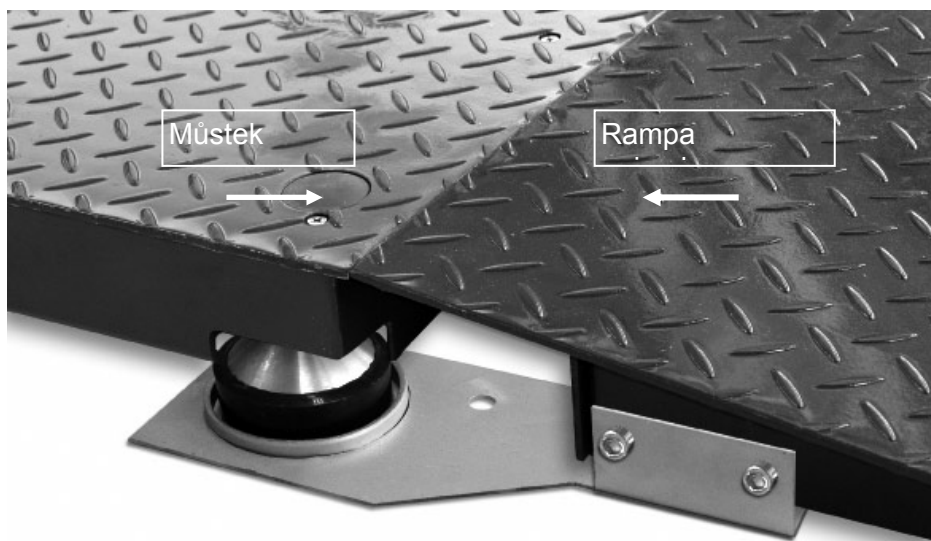

## KERN BVBP-A02/A03

Verze 1.0

02/2008

CZ

BVBP-A02/A03-IA-cz-0810

**Montážní instrukce**  
**Nájezdová rampa**

**Příslušenství:**

Plech pro připevnění na můstku váhy, 2 šrouby