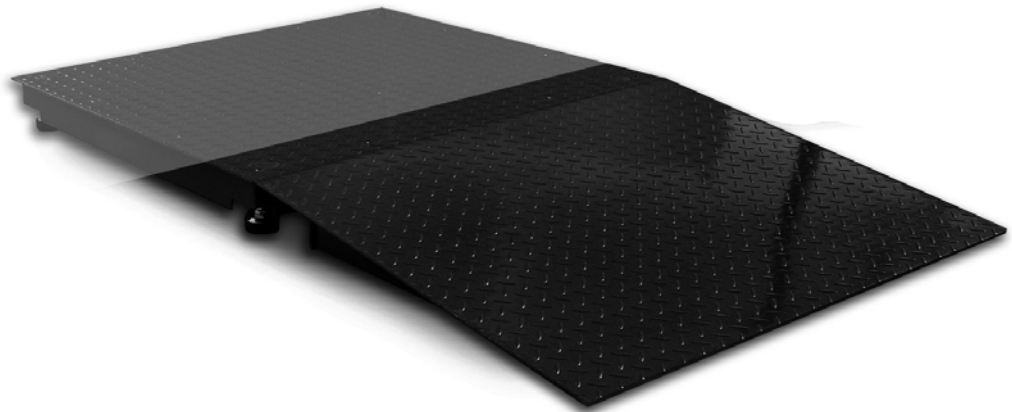

## KERN BVBP-A02/A03

Verze 1.0

02/2008

CZ

BVBP-A02/A03-IA-cz-0810

**Montážní instrukce**  
**Nájezdová rampa**

**Příslušenství:**

Plech pro připevnění na můstku váhy, 2 šrouby

**Rozměr:**

BVBP-A02	BVBP-A03
ŠxHxV 1000 x 840 x 125	ŠxHxV 1250 x 840 x 125